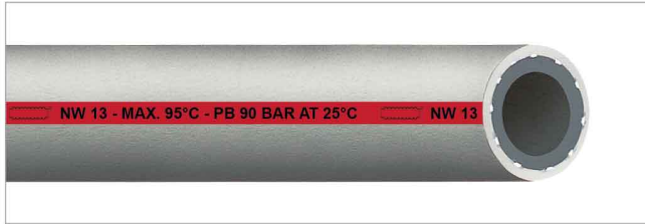

### Wasmachine toevoerslang

tevens geschikt voor vaatwasmachines.

Opdruk:  Diameter - max. 95°C - PB 90 bar at 25°C

Norm:	EN ISO 1307:2008	Kleur binnenwand:	Zwart
Werkdruk bij 20°C:	30,0 bar	Materiaal buitenwand:	Thermoplastisch elastomeer
Barstdruk:	90 bar	Buitenwand:	Glad
Min. temperatuur:	-20 °C	Kleur buitenwand:	Grijs
Max. temperatuur:	+95 °C	Lengtestrepen:	1 rode lengtestreep
Materiaal binnenwand:	Thermoplastisch elastomeer	Inlagen:	Polyester inlagen
Uitv. binnenwand:	Glad		

Art.-nr.	Ø Inw. (mm)	Wand (mm)	Ø Uitw. (mm)	Gewicht (kg/mtr)	Lengte (mtr)
4012010000	10,0	3,5	17,0	0,200	40
4012013000	13,0	3,5	20,0	0,250	40

### Toepassing:

Speciaal geconstrueerd om de waterslag die in wasmachines ontstaat te kunnen weerstaan. De hoge druk veiligheidsfactor voorkomt dat de slang barst indien drukstoten ontstaan. Speciaal voorzien van een rode streep om de gebruiker erop te attenderen dat het hier om een slang voor warm water toepassing gaat.